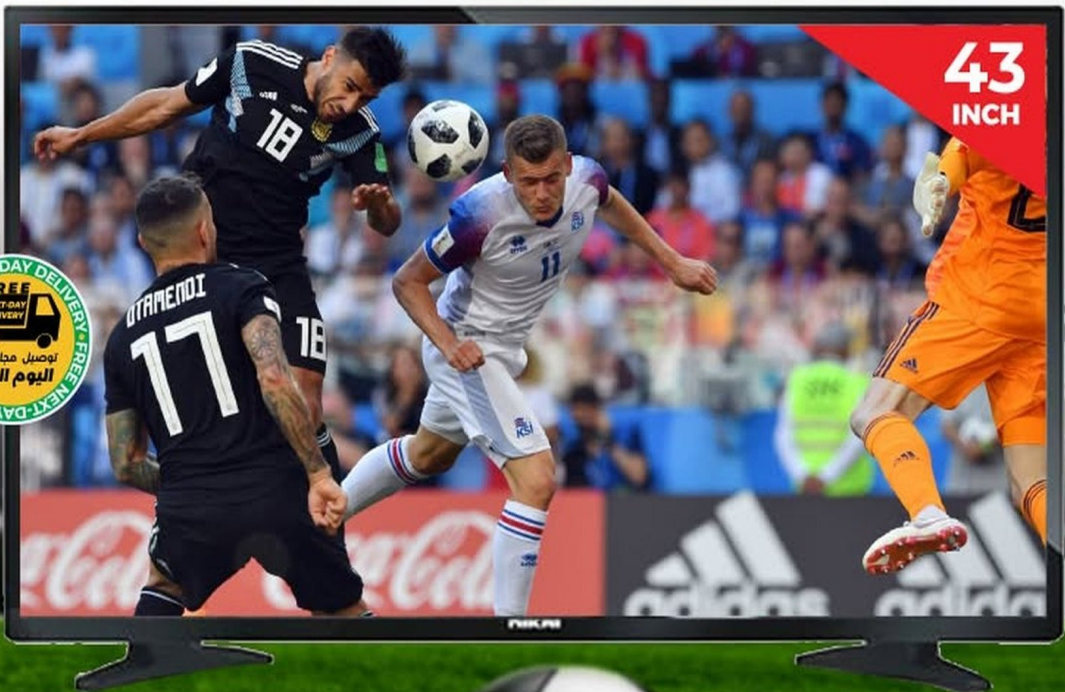

4K UHD | 85"

tabby **650***
tamara

امبيكس شاشة فائقة الوضوح الترا ايش دي 85 بوصة
Impex 4K UHD Smart TV Fiesta 85inch

~~4199~~
2599

EXTRA 15% OFF
ON MASTERCARD

NIKAI

43
INCH

tabby **150***
tamara

نيكاي شاشة للفرزون ذكية عالية الوضوح اف ايش دي ايد 43 بوصة
Nikai FHD Smart LED NTV4300 43inch

~~7299~~
599

EXTRA 15% OFF
ON MASTERCARD